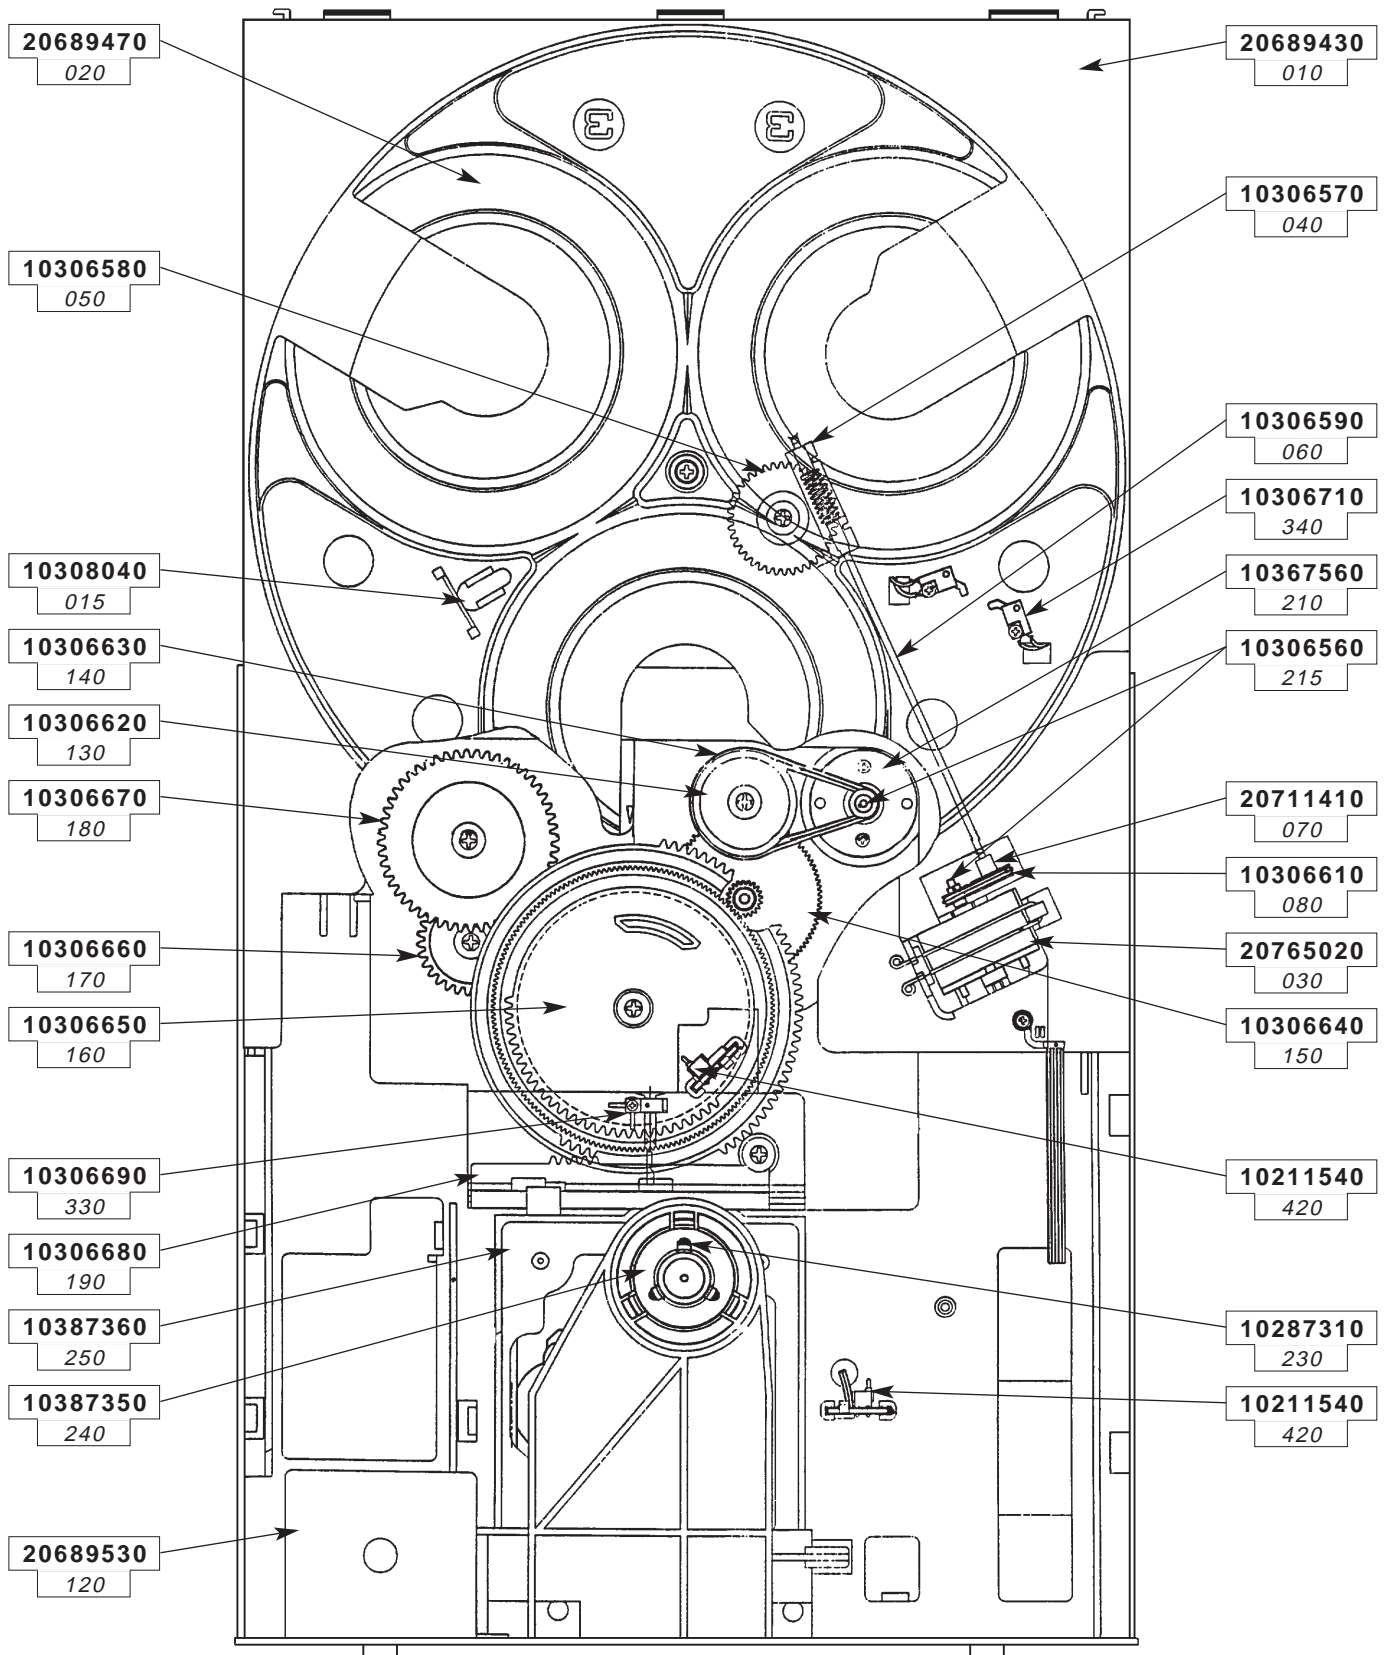

CD MECHANISM / MECANIQUE CD / CD LAUFWERK / MECCANICA CD / MECANISMO CD

VTCD800

4/4

The description and characteristics given here are of informative significance only, and non committal. To keep up the high quality of our products, we reserve the right to make any changes or improvement without previous notice. • Les descriptions et caractéristiques figurant sur ce document sont données à titre d'information et non d'engagement. En effet, soucieux de la qualité de nos produits, nous nous réservons le droit d'effectuer, sans préavis, toute modification ou amélioration. • Die Beschreibungen und Daten in dieser Anleitung dienen nur zur Information und sind nicht bindend. Um die Qualität unserer Produkte ständig zu verbessern, behalten wir uns das Recht auf Änderungen vor. • Le descrizioni e le caratteristiche date su questo documento sono fornite a semplice titolo informativo e senza impegno. Ci riserviamo il diritto di eseguire, senza preavviso, qualsiasi modifica o miglioramento. • Las descripciones y características que figuran en este documento se dan a título de información y no de compromiso. En efecto, en bien de la calidad de nuestros productos, nos reservamos el derecho de efectuar, sin previo aviso, cualquier modificación o mejora.